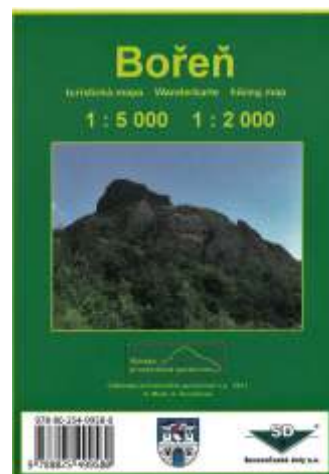

Mapa - Plán Mostu 1:10 000 39,-

Plán Mostu rok 1998 10,-

Mapa Litvínov a Meziboří 50,-

Mapa Ústeckého kraje 1:180 000 10,-

Kniha - Bořeň turistická mapa 30,-

Turistický deník 50,-

Turistický deník 50,-

Turistický deník 50,-