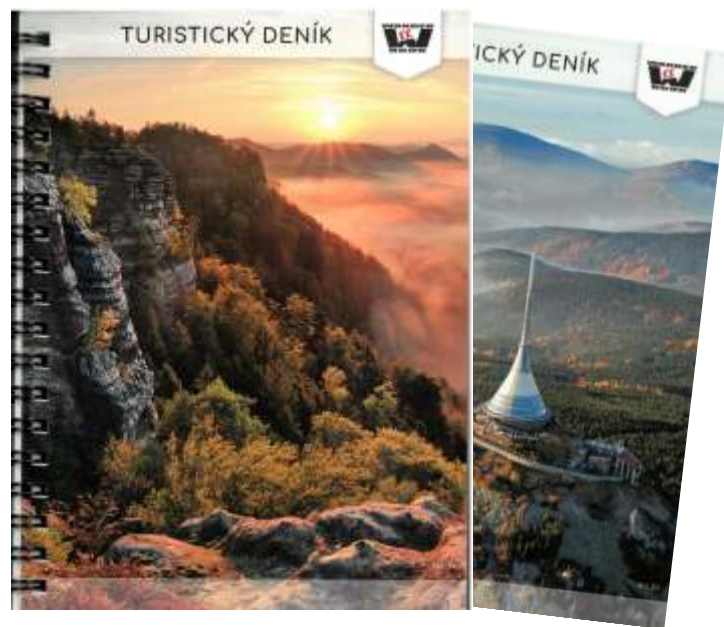

Kniha - Bořeň turistická mapa 30,-

Turistický deník 50,-

Turistický deník 50,-